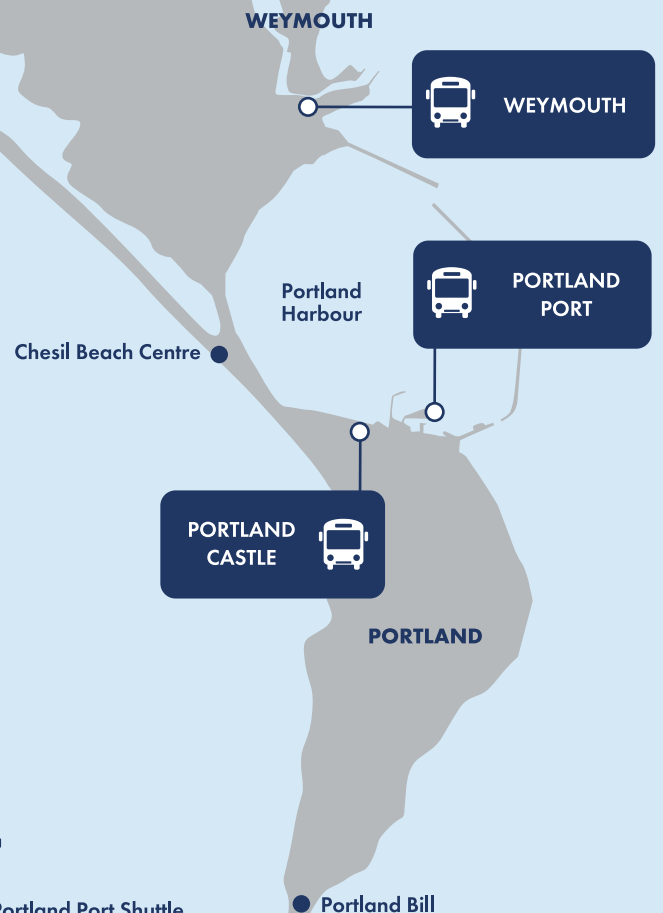

PORTLAND PORT Informationen zum Shuttle Bus

mit Stadtplan von Weymouth

Portland Port Shuttle Bus Angebot

Die Fahrt nach Weymouth dauert ungefähr 15 Minuten.

--- Fußgängerweg von der Shuttle Bus Haltestelle in die Stadt

Tel: +44 (0)1305 824044 | www.portland-port.co.uk

Willkommen in Portland Port!
Der Hafen von Portland liegt auf der Halbinsel von Portland im Herzen der Jurassic Coast, die wegen ihrer einzigartigen Beschaffenheit als UNESCO-Weltnaturerbe ausgezeichnet wurde. Diese Gegend ist reich an Geschichte und ist weltweit bekannt für ihre atemberaubenden Landschaften. Wir hoffen, dass dieser Plan Ihnen behilflich ist und wünschen Ihnen eine wundervolle Zeit beim Erkunden der Umgebung.

Der Portland Port Shuttle Bus hält an drei günstig gelegenen Stellen

WEYMOUTH

STADTPLAN

LEGENDE

- Shuttle Bus Haltestelle (Ankunft und Abfahrt)
- Sehenswertes
- Wanderweg South West Coast Path
- Fußgängerweg von der Shuttle Bus Haltestelle in die Stadt
- Krankenhaus
- Öffentliche Toiletten
- Bahnhof

Hope Square

Weymouth Shuttle Bus Haltestelle (Ankunft und Abfahrt)

Eine Nahansicht dieses Ausschnittes finden Sie auf der Rückseite

Newton's Cove